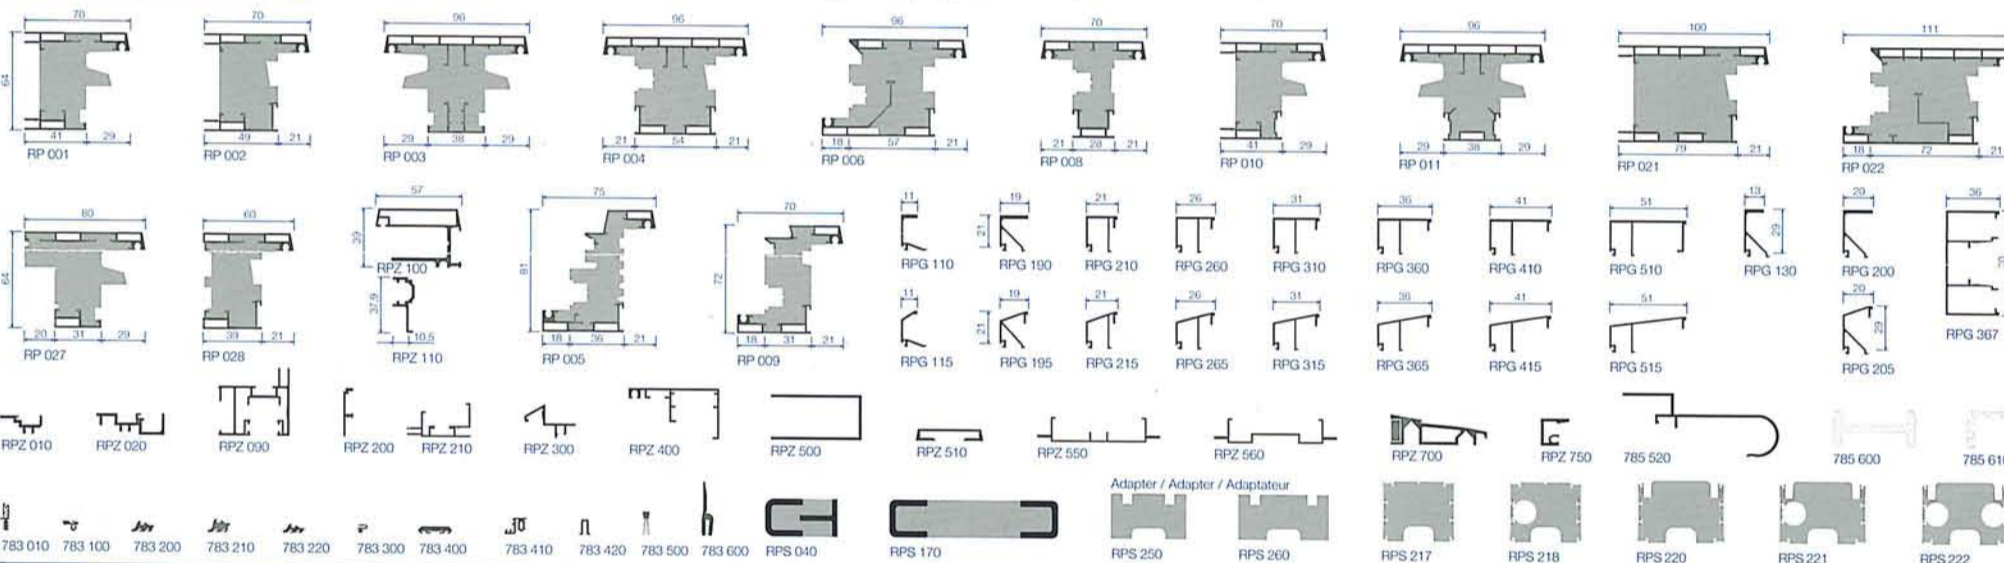

RP-ISO-PURAL Tür- und Fenstersysteme / Door and window systems / Systèmes de porte et de fenêtre