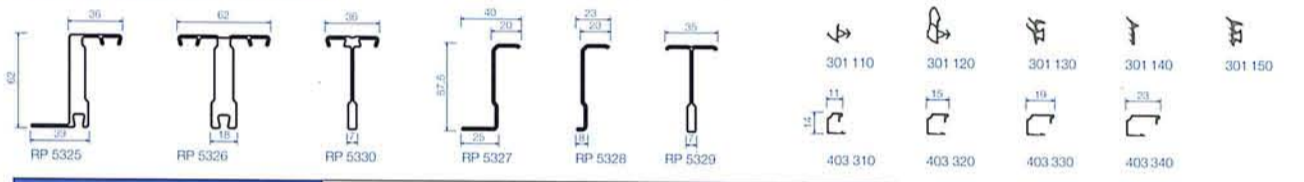

RP-hermetic FINELINE Fenstersystem / window system / Système de fenêtre