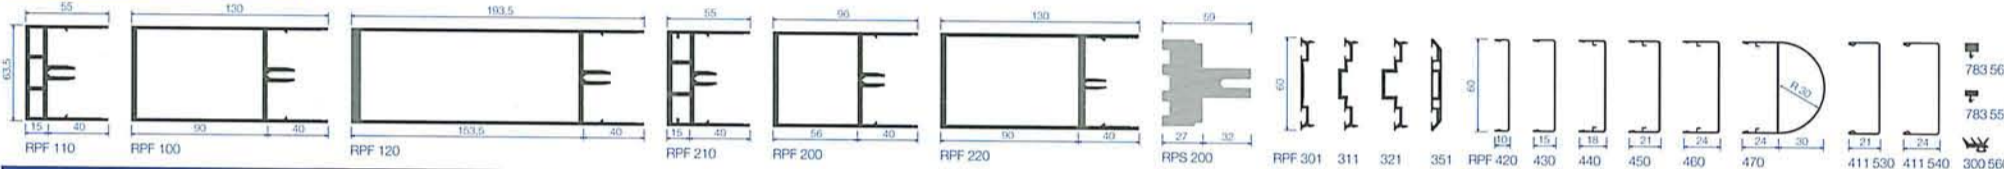

RP-ISO-hermetic 45 Fassadensysteme / Facade systems / Systèmes de facade

RP-ISO-hermetic 45 Omega

RP-ISO-hermetic 60 Fassadensysteme / Facade systems / Systèmes de facade

RP-ISO-hermetic 60 Omega

RP-ISO-PURAL F Fassadensystem / Facade system / Système de facade