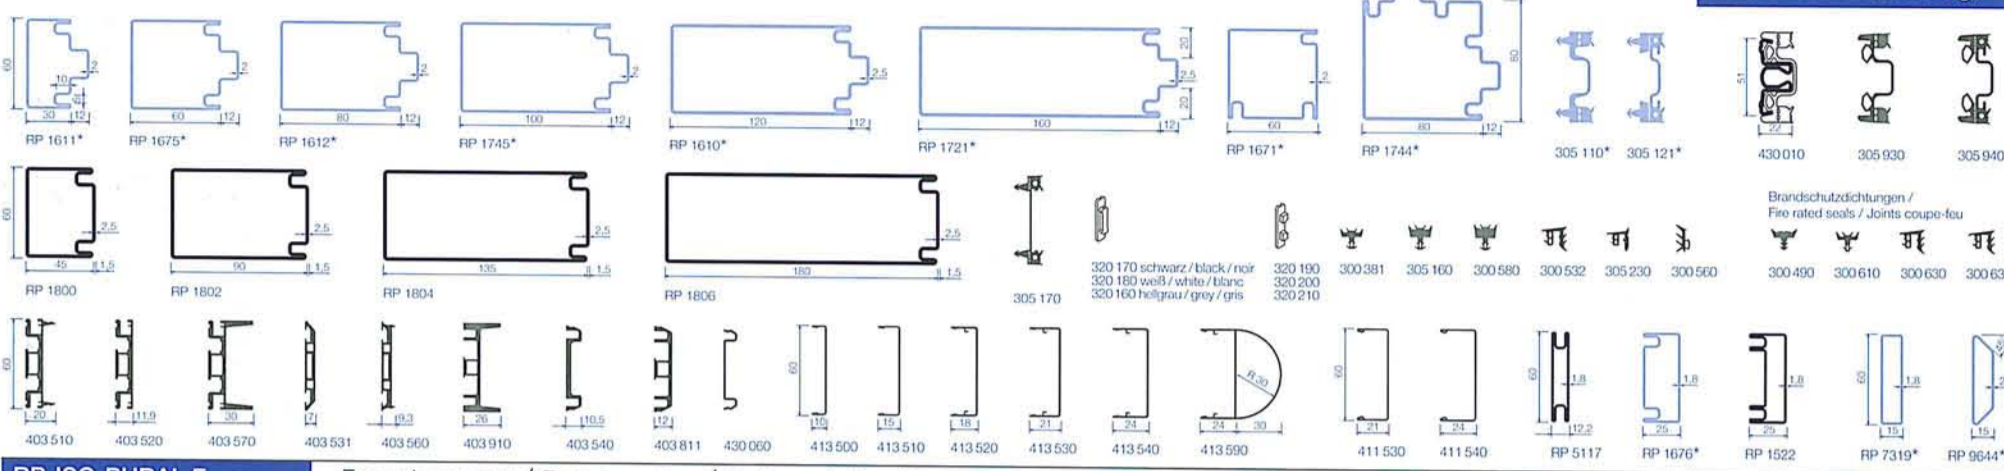

RP-ISO-hermetic 45 Fassadensysteme / Facade systems / Systèmes de facade

RP-ISO-hermetic 45 Omega

RP-ISO-hermetic 60 Fassadensysteme / Facade systems / Systèmes de facade

RP-ISO-hermetic 60 Omega

RP-ISO-PURAL F Fassadensystem / Facade system / Système de facade