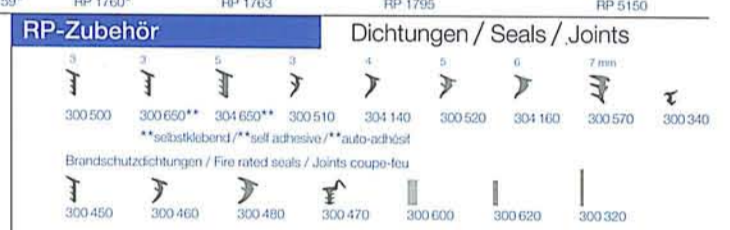

RP-hermetic FINELINE Fenstersystem / window system / Système de fenêtre